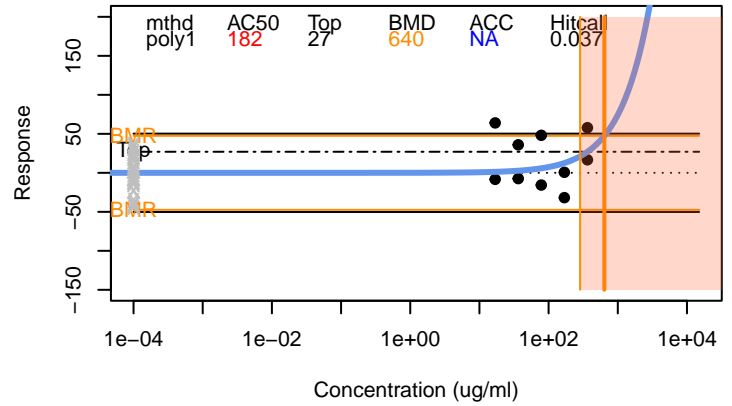

Metolachlor
MITO_4_HaCaT_P7_1HR_REP2_MITO

Potassium Chloride
MITO 4_HaCaT_P7_1HR_REP2_MITO

Remuda Full Strength
MITO 4_HaCaT_P7_1HR_REP2_MITO

Roundup Concentrate Plus
MITO 4_HaCaT_P7_1HR_REP2_MITO

Roundup Custom
MITO 4_HaCaT_P7_1HR_REP2_MITO