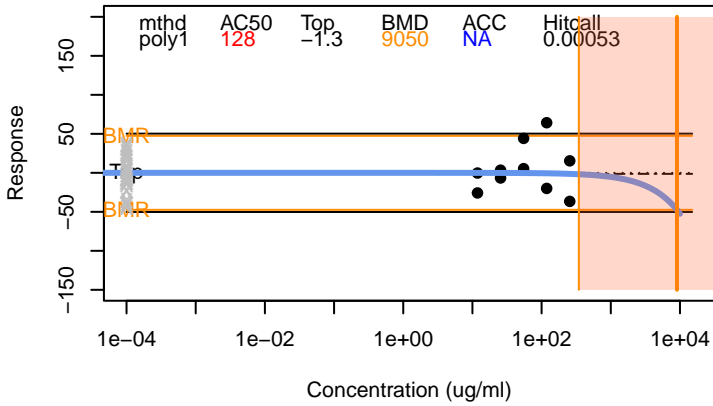

Metolachlor
MITO_4_HaCaT_P7_1HR_REP2_MITO

Potassium Chloride
MITO 4_HaCaT_P7_1HR_REP2_MITO

Remuda Full Strength
MITO 4_HaCaT_P7_1HR_REP2_MITO

Roundup Concentrate Plus
MITO 4_HaCaT_P7_1HR_REP2_MITO

Roundup Custom
MITO 4_HaCaT_P7_1HR_REP2_MITO