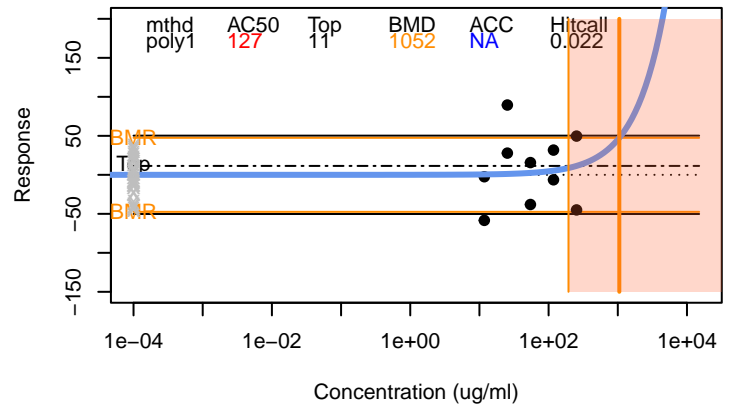

Sucrose
MITO 4_HaCaT_P7_1HR_REP2_MITO

Roundup Super Concentrate
MITO 4_HaCaT_P7_1HR_REP2_MITO