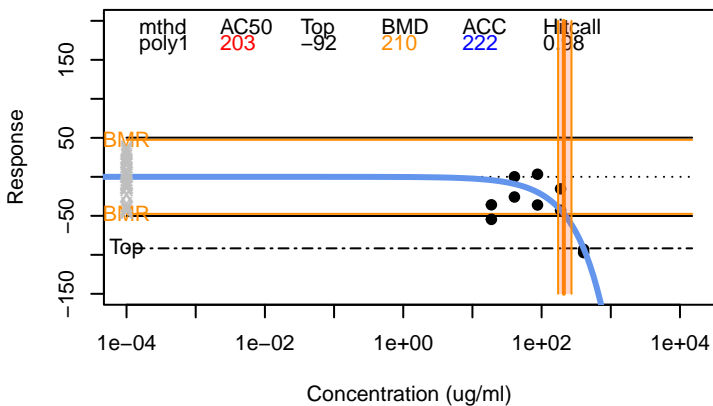

TBHP
MITO_4_HaCaT_P7_1HR_REP2_MITO

Roundup WeatherMax
MITO 4_HaCaT_P7_1HR_REP2_MITO