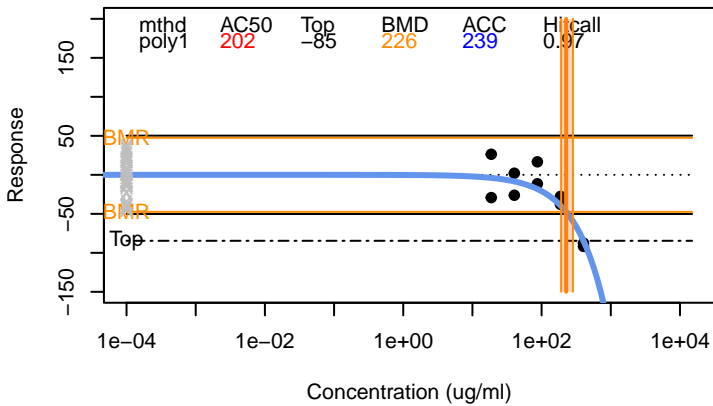

Roundup WeatherMax
MITO 4_HaCaT_P7_1HR_REP2_MITO

Roundup PowerMax
MITO 4_HaCaT_P7_1HR_REP2_MITO