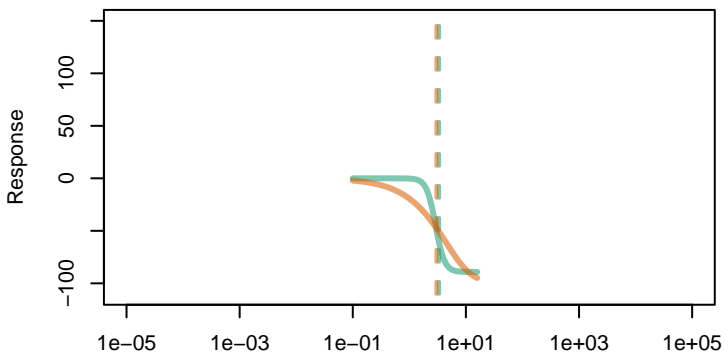

MITO-HaCaT-1-Potassium Chloride

MITO-HaCaT-1-Roundup Concentrate Plus

MITO-HaCaT-1-Roundup Custom

MITO-HaCaT-1-Roundup Super Concentrate

MITO-HaCaT-1-Sucrose

MITO-HaCaT-1-TBHP

MITO-HaCaT-1-Buccaneer Plus

MITO-HaCaT-1-Halex GT