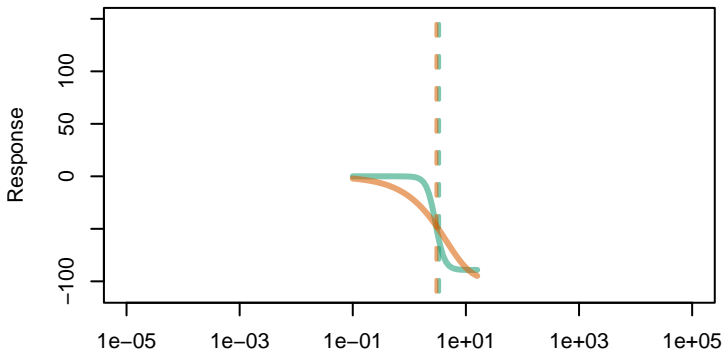

MITO-HaCaT-1-Menadione