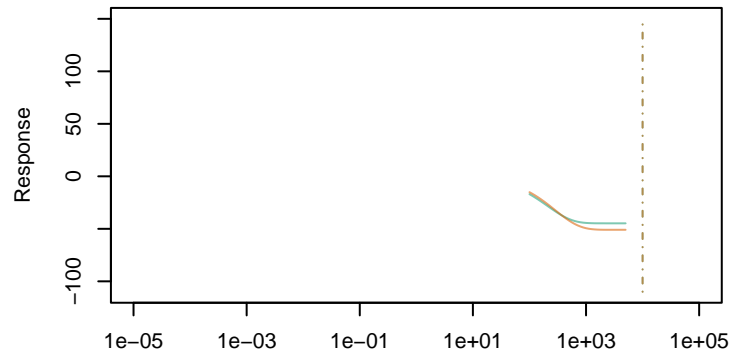

MITO-HaCaT-1-Halex GT

MITO-HaCaT-1-Remuda Full Strength

MITO-HaCaT-1-Roundup PowerMax

MITO-HaCaT-1-Roundup WeatherMax

MITO-HaCaT-1-Touchdown Total

MITO-HaCaT-1-AMPA

MITO-HaCaT-1-Glyphosate

MITO-HaCaT-1-IPA