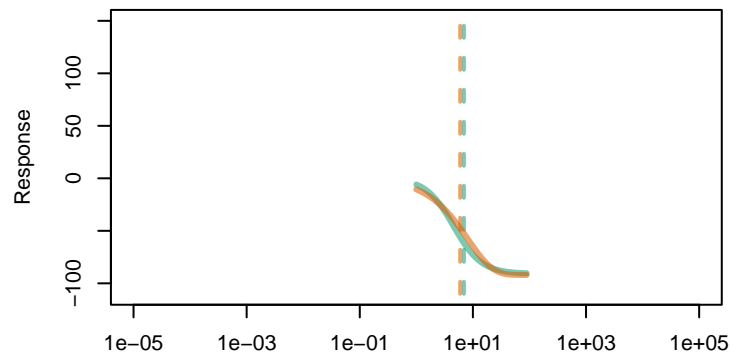

MITO-HaCaT-1-TBHP