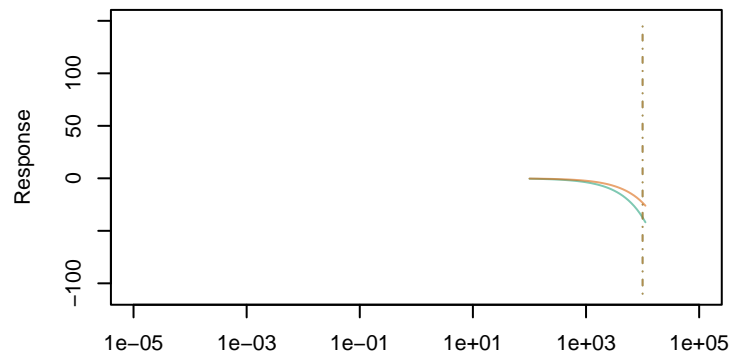

MITO-HaCaT-1-Halex GT

MITO-HaCaT-1-Remuda Full Strength

MITO-HaCaT-1-Roundup PowerMax

MITO-HaCaT-1-Roundup WeatherMax

MITO-HaCaT-1-Touchdown Total

MITO-HaCaT-1-AMPA

MITO-HaCaT-1-Glyphosate

MITO-HaCaT-1-IPA